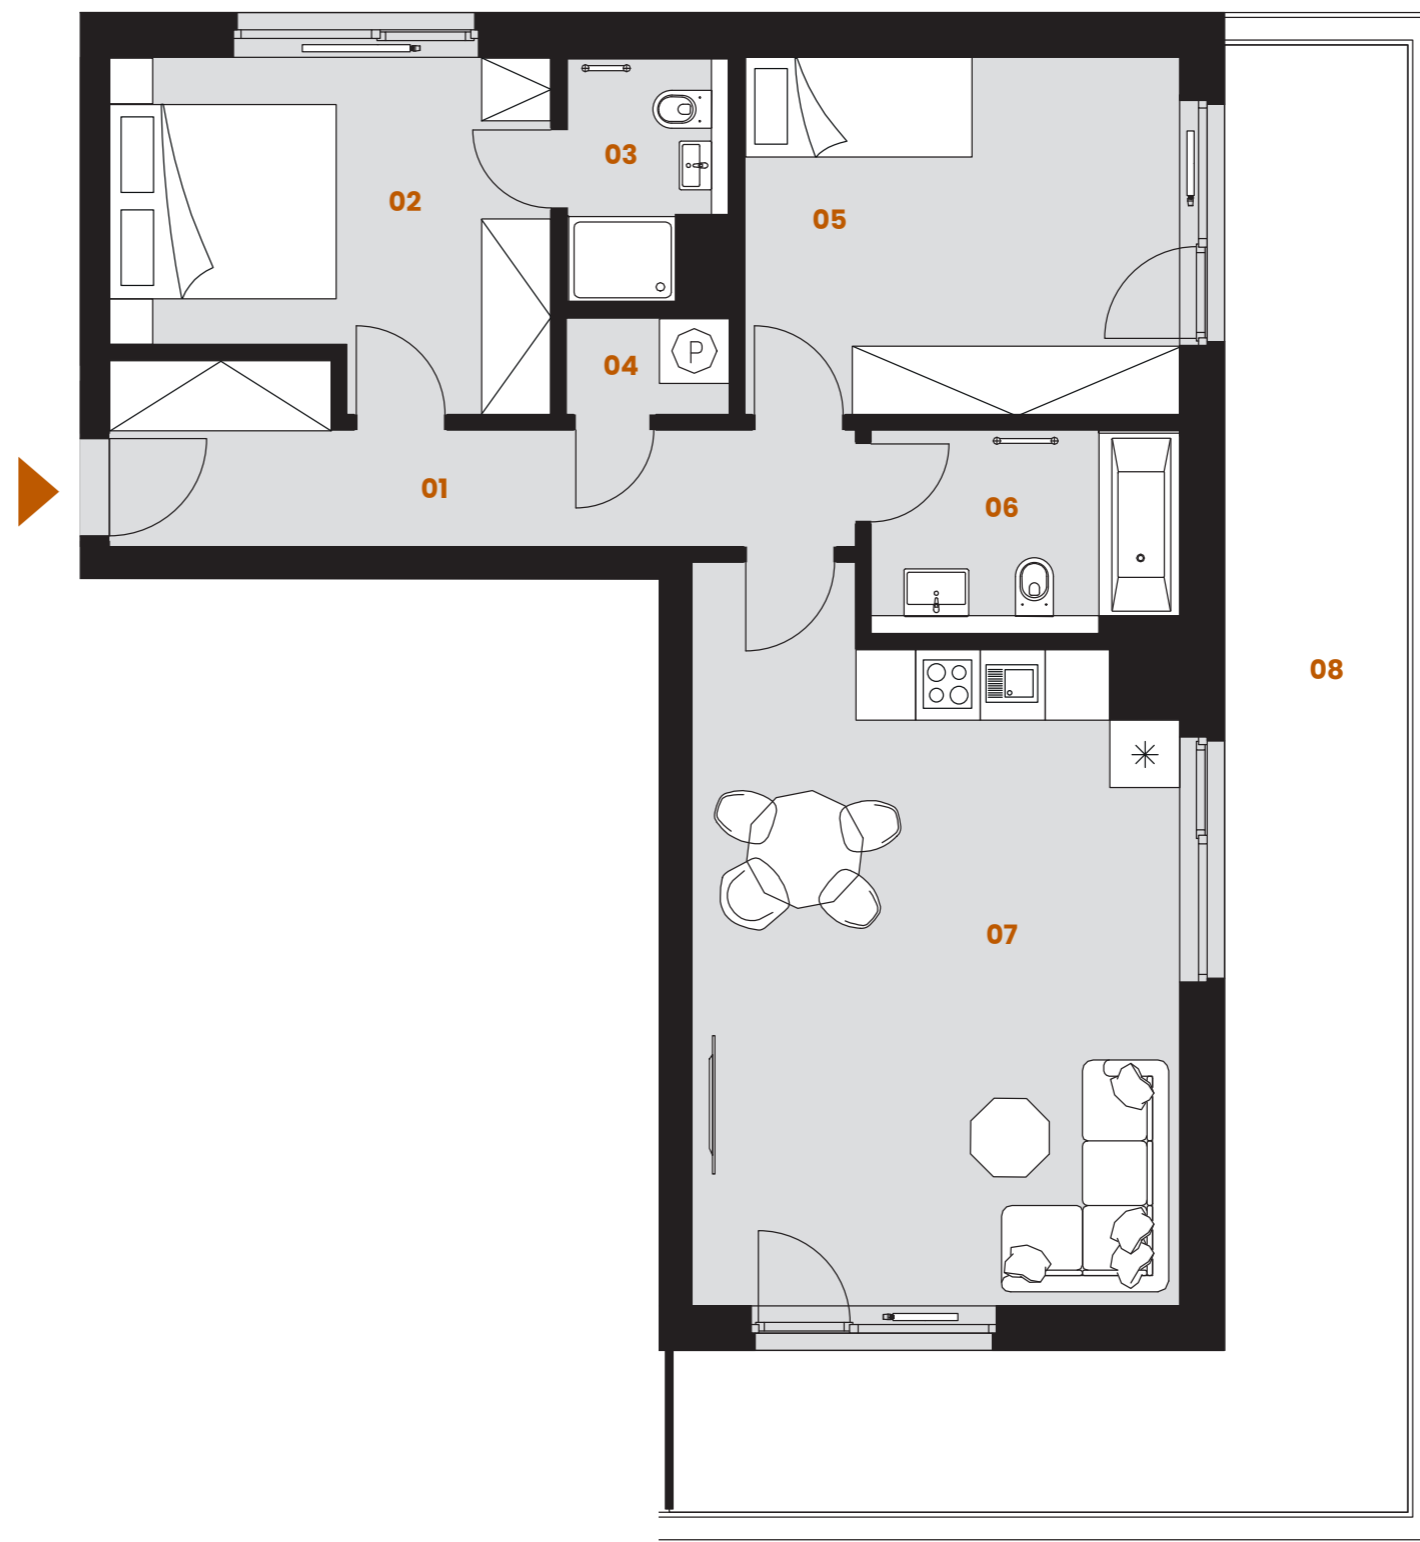

Na TERASE

BYTY BEROUN

BYT C1.2.5

OBJEKT	C1
PODLAŽÍ	2NP
DISPOZICE	3+KK
.....	
01 CHODBA	9,36 M ²
02 LOŽNICE	12,11 M ²
03 KOUPELNA	3,04 M ²
04 DOMÁCÍ PRÁCE	1,35 M ²
05 LOŽNICE	13,74 M ²
06 KOUPELNA	5,14 M ²
07 OBÝVACÍ POKOJ + KK	28,70 M ²
08 BALKÓN	32,05 M ²
.....	
UŽITNÁ PLOCHA BYTU	73,44 M ²
CELKOVÁ PLOCHA BYTU	77,57 M ²

MĚŘÍTKO (M)

www.nateraseberoun.cz

Poznámka: Plochy jednotlivých místností jsou pouze orientační. Vyobrazené zařízení v půdorysu (nábytek, kuchyňská linka, elektrické spotřebiče, atd.) není součástí dodávky. Rozsah dodávky, specifikace konstrukcí, povrchové úpravy a vybavení jsou specifikovány ve standardním provedení, které je přílohou Smlouvy o budoucí kupní smlouvě. Vizualizace mají pouze ilustrativní charakter. Developer se tímto nevzdává práva na případné změny, úpravy či doplnění tohoto prodejního listu.

SITUACE

OBJEKT C1 – 2NP

POLOHA BYTU V BUDOVĚ