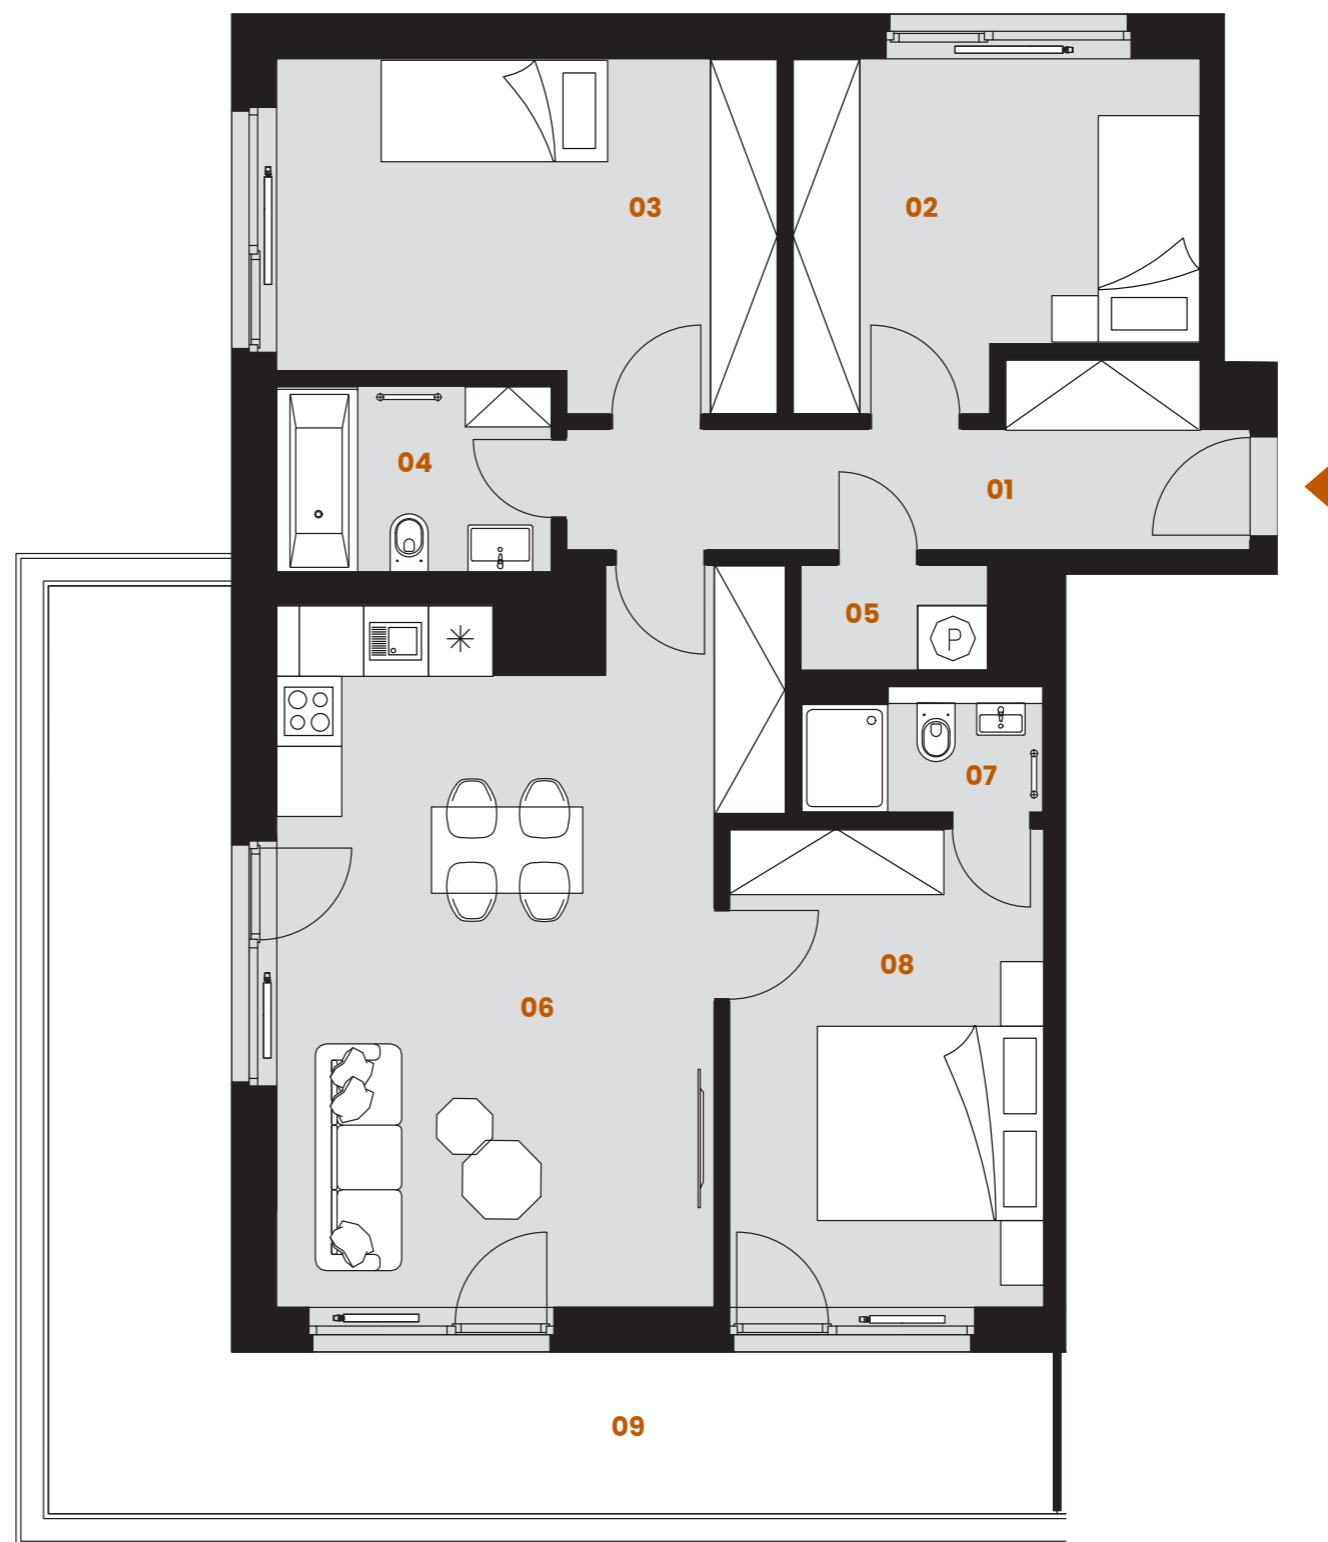

Na TERASE

BYTY BEROUN

BYT C2.2.1

OBJEKT	C2
PODLAŽÍ	2NP
DISPOZICE	4+KK

01	CHODBA	8,68 M²
02	LOŽNICE	11,15 M²
03	LOŽNICE	14,19 M²
04	KOUPELNA	4,26 M²
05	DOMÁCÍ PRÁCE	1,78 M²
06	OBÝVACÍ POKOJ + KK	28,50 M²
07	KOUPELNA	2,54 M²
08	LOŽNICE	13,29 M²
09	BALKÓN	27,66 M²

UŽITNÁ PLOCHA BYTU	84,39 M²
CELKOVÁ PLOCHA BYTU	90,46 M²

MĚŘÍTKO (M)

www.nateraseberoun.cz

Poznámka: Plochy jednotlivých místností jsou pouze orientační. Vybavení zařízení v půdorysu (nábytek, kuchyňská linka, elektrické spotřebiče, atd.) není součástí dodávky. Rozsah dodávky, specifikace konstrukcí, povrchové úpravy a vybavení jsou specifikovány ve standardním provedení, které je přílohou Smlouvy o budoucí kupní smlouvě. Vizualizace mají pouze ilustrativní charakter. Developer se tímto nevzdává práva na případné změny, úpravy či doplnění tohoto prodejního listu.

SITUACE

OBJEKT C2 – 2NP

POLOHA BYTU V BUDOVĚ