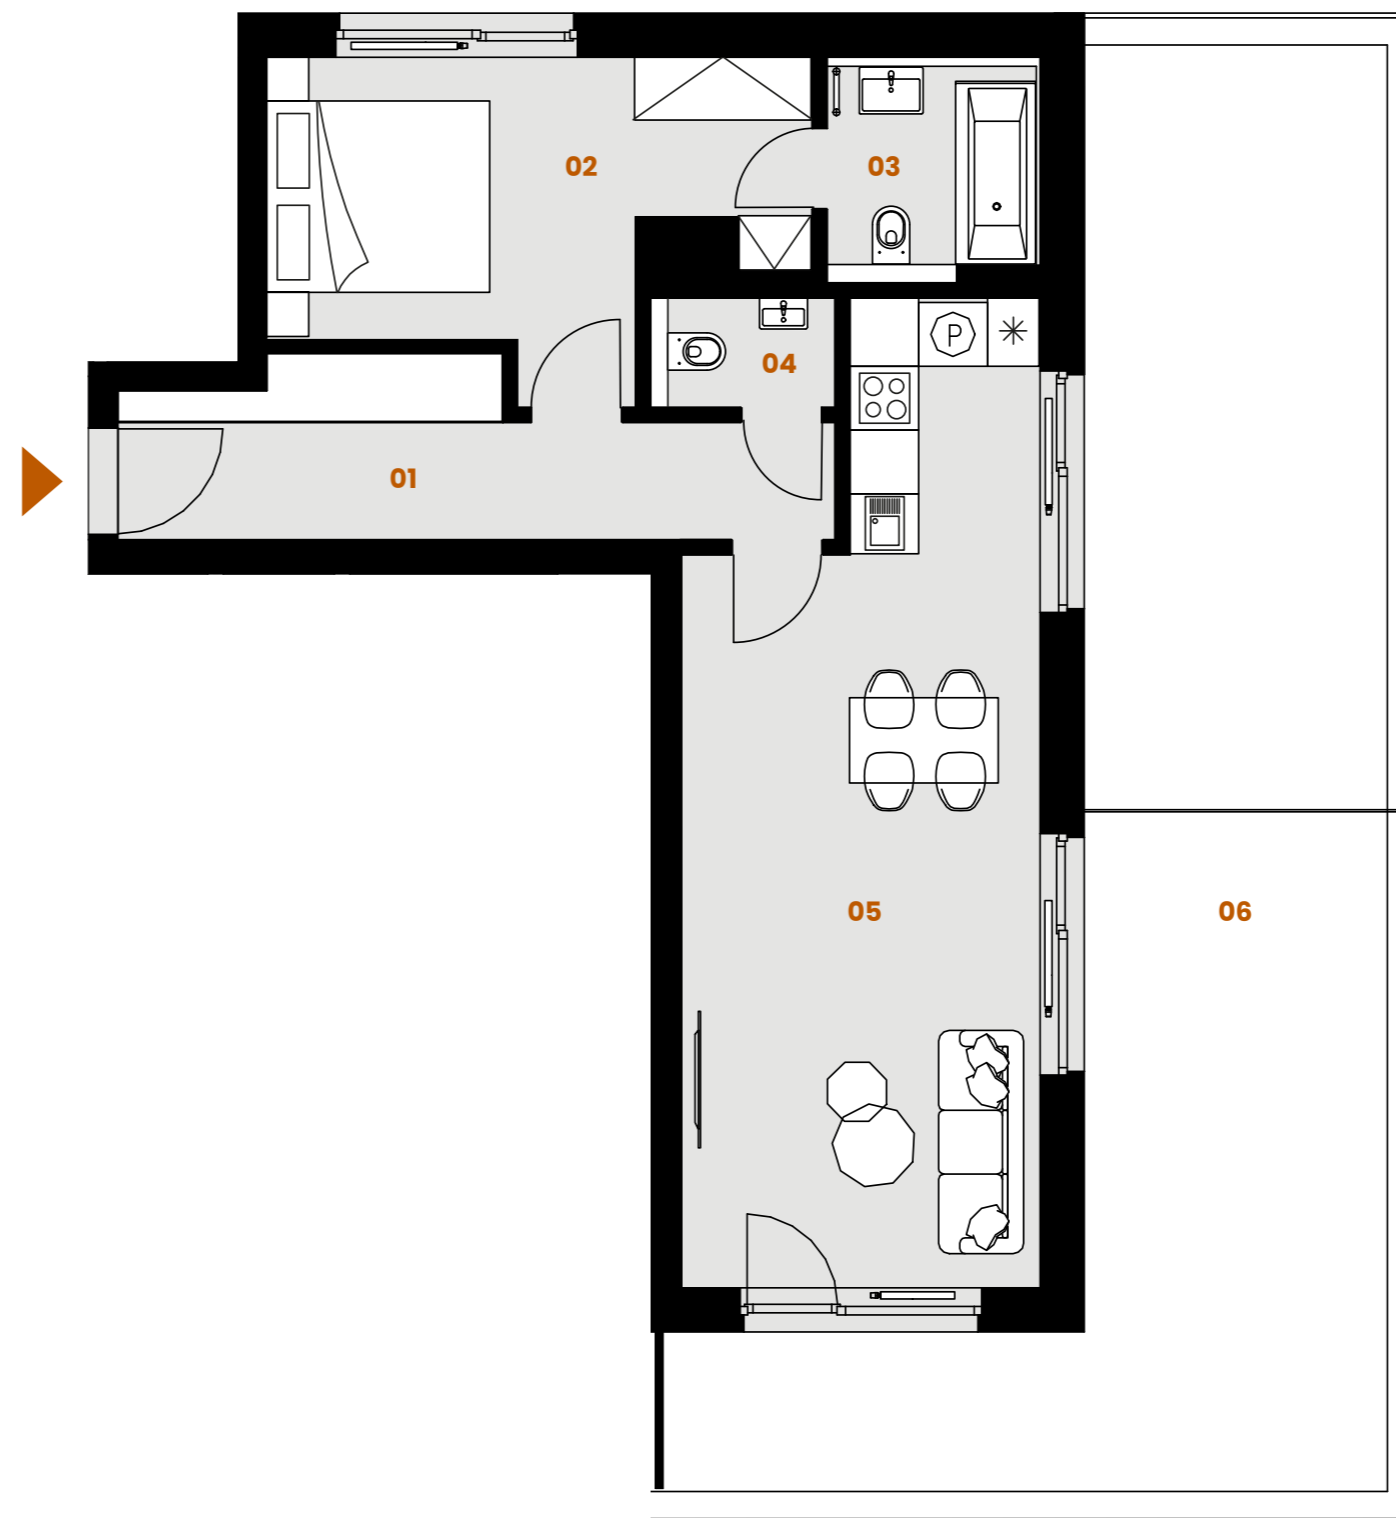

Na TERASE

BYTY BEROUN

BYT C2.3.3

OBJEKT	C2
PODLAŽÍ	3NP
DISPOZICE	2+KK

01	CHODBA	9,51 M ²
02	LOŽNICE	12,70 M ²
03	KOUPELNA	4,10 M ²
04	WC	1,80 M ²
05	OBÝVACÍ POKOJ + KK	27,93 M ²
06	BALKÓN	45 M ²

UŽITNÁ PLOCHA BYTU	56,04 M ²
CELKOVÁ PLOCHA BYTU	59,61 M ²

MĚŘÍTKO (M)

www.nateraseberoun.cz

Poznámka: Plochy jednotlivých místností jsou pouze orientační. Vyrobené zařízení v půdorysu (nábytek, kuchyňská linka, elektrické spotřebiče, atd.) není součástí dodávky. Rozsah dodávky, specifikace konstrukcí, povrchové úpravy a vybavení jsou specifikovány ve standardním provedení, které je přílohou Smlouvy o budoucí kupní smlouvě. Vizualizace mají pouze ilustrativní charakter. Developer se tímto nevzdává práva na případné změny, úpravy či doplnění tohoto prodejního listu.

SITUACE

OBJEKT C2 - 3NP

POLOHA BYTU V BUDOVĚ